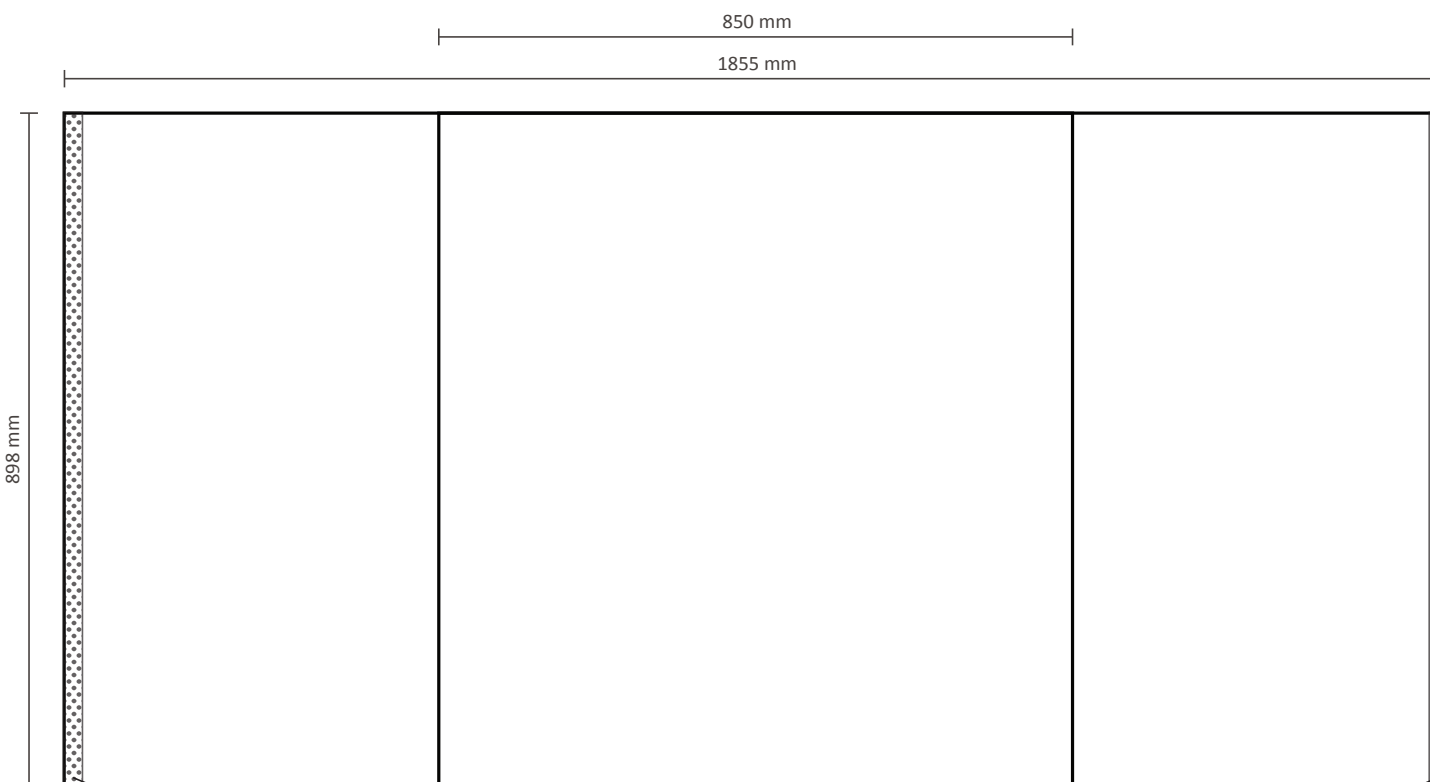

Comptoir d'accueil PRO-MEDIUM

Specifications graphiques

Face avant visible: 850mm * 898mm (W/H)

Réelle du visuel: 1855mm * 898mm (W/H)

Boucle en velcro de 2cm à l'arrière