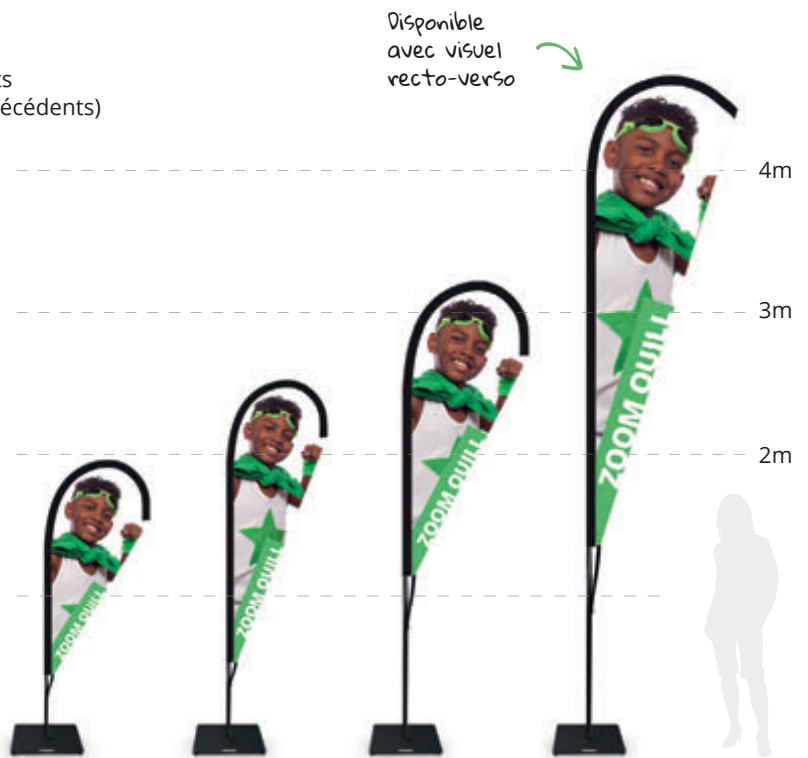

- Matière :** Aluminium, fibre de verre (UB717-C200)
Aluminium, acier (UB724-MINI-C330-C400-C500)
- Visuel :** Recto seul ou Recto-verso
- Fixation du visuel :** Ganse
- Résistance au vent :** Jusqu'à 29 km/h

Plus de 4 m de haut !

Le drapeau le plus demandé !

Zoom Quill

Nouvelle version des mâts
(même gabarit que les précédents)

Drapeau de forme goutte d'eau, idéal pour les expositions et événement intérieurs ou extérieurs. A compléter avec un large choix d'embases selon l'utilisation souhaitée.

Matière : Aluminium, fibre de verre

Visuel : Recto seul ou Recto-verso

Fixation visuel : Ganse

Résistance au vent : Jusqu'à 29 km/h

Zoom Quill 1,90 m	UB717-C200	☉ 1900 (h) x 760 (l) mm
Zoom Quill 2,54 m	UB717-C330	☉ 2540 (h) x 760 (l) mm
Zoom Quill 3,23 m	UB717-C400	☉ 3230 (h) x 1140 (l) mm
Zoom Quill 4,60 m	UB717-C500	☉ 4600 (h) x 1290 (l) mm

Idéal pour équiper vos points de vente

Zoom Edge

Nouvelle version des mâts
(même gabarit que les précédents)

Drapeau de forme rectangulaire offrant une large surface de communication. A compléter avec un large choix d'embases selon l'utilisation souhaitée.